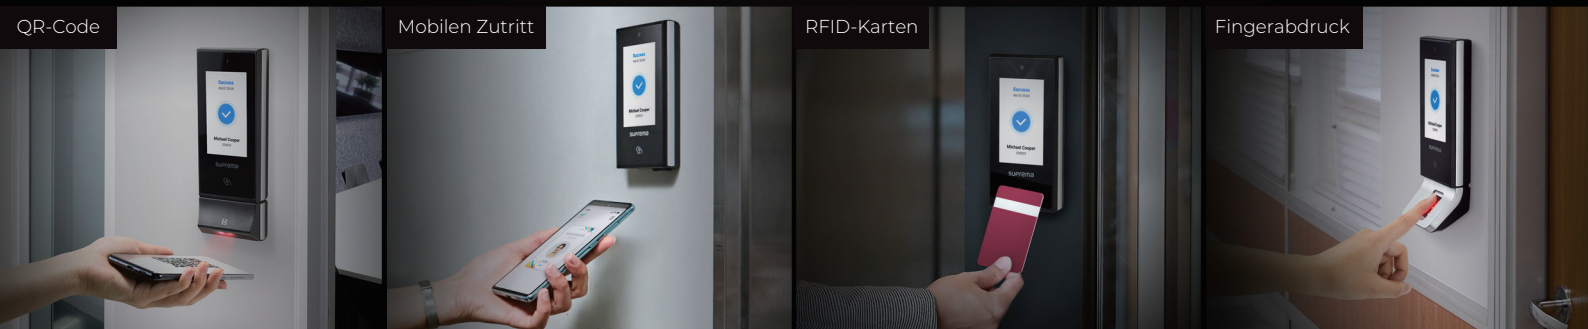

X-Station 2

Vielseitiges & intelligentes Terminal

Die Suprema X-Station 2 ist ein vielseitiges intelligentes Terminal, das Mobilen Zutritt, RFID-Karten sowie QR-Codes unterstützt und damit die ultimative Flexibilität in Bezug auf Ausweisoptionen und Systemdesign bietet.

suprema
SECURITY & BIOMETRICS

X-Station 2

Vielseitiges & intelligentes Terminal

Benefits at a glance

Multi-Technologie-Terminal mit verschiedenen Optionen zur Authentifizierung

- Maximale Flexibilität beim Systemdesign durch Möglichkeit zur Authentifizierung mit RFID-Karte, Fingerprint, Smartphone oder QR-Code
- Nutzen Sie Ihr Smartphone als sicheres Zutrittsmedium und verzichten Sie auf RFID Karten

Führende Fingerabdruck-Erkennung

- MINEX-zertifizierter Algorithmus
- Fake- / Lebendfingererkennung (XS2-ODPB, OAPB)
- Max. Berechtigungen: 100,000 (1:N)

RFID-Karten-Kompatibilität

- LF (125 kHz), HF (13.56 MHz) Dualband
- Liest verschiedene Karten (EM/MIFARE/iCLASS/DESFire/FeliCa)

Entwickelt für einfache Handhabung und Integration

- Power over Ethernet (PoE) ermöglicht eine komfortable Installation mit wenig Verkabelung
- Staub- und wasserdicht nach Schutzart IP65

Einfache Bedienung über Touchscreen mit intuitivem UI