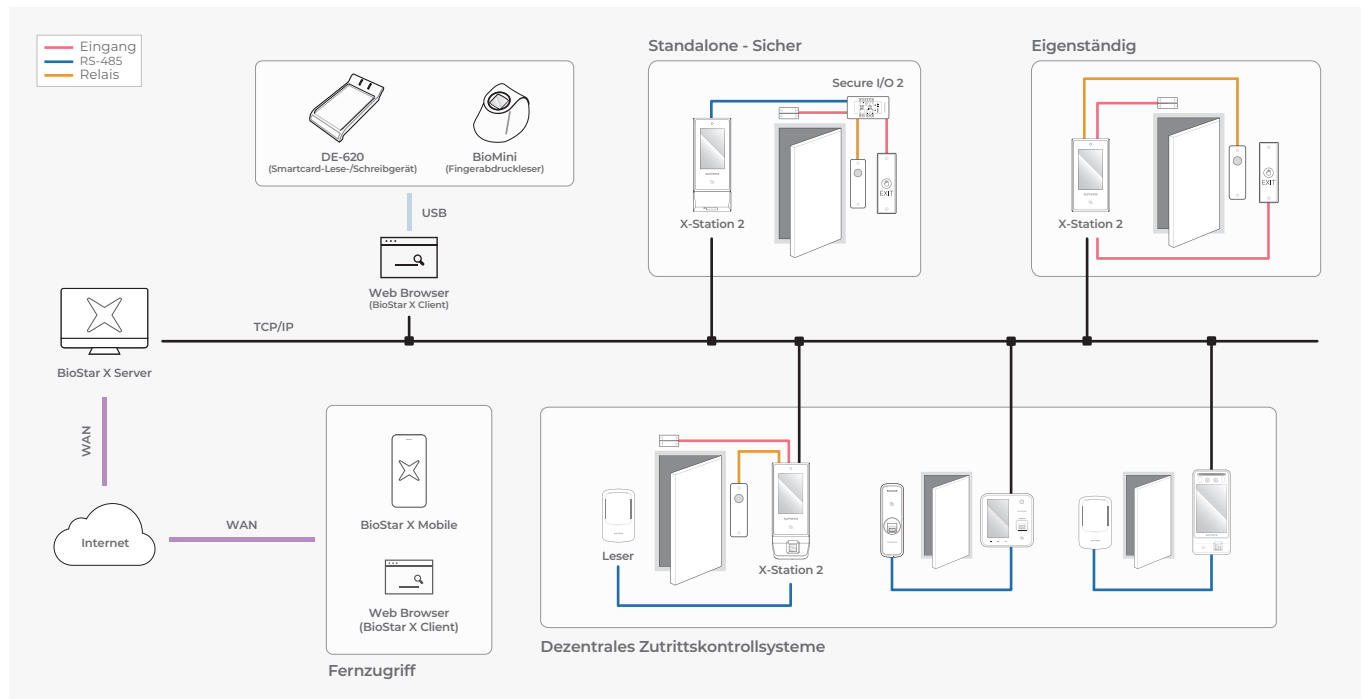

⁽¹⁾ Die RF-Lesereichweite hängt von der Installationsumgebung ab. ⁽²⁾ Unterstützt QR/Barcodes, die aus bis zu 32 ASCII-Codizeichenfolgen bestehen.

Konfiguration

Suprema Inc.

17F Parkview Tower, 248, Jeongjail-ro, Bundang-gu, Seongnam-si, Gyeonggi-do, 13554, Republic of Korea
T +82 31 783 4502 W www.supremainc.com

For more information visit our website below by scanning the QR code.
<https://www.supremainc.com/de/about/contact-us.asp>